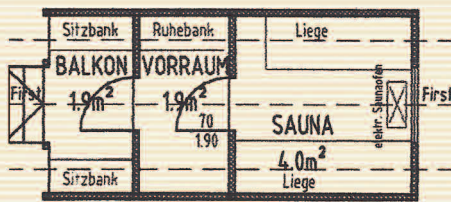

Preis Rohbau

ab **6.490,-- €**

Preis komplett

ab **7.990,-- €**

Kleine Sauna mit Balkon

Mittlere Sauna

Sauna mittel (mit Vorraum 1,20 m)

Durchmesser innen 2,20 m, Länge innen 2,20 m
Vorraum innen 1,20 m, Länge 2,20 m
Größe insgesamt: 3,25 x 4,50 m
Fass-Sauna ohne Ausstattung mit Vorraum, Dach + Türe inkl. Anschlüsse

Preis Rohbau

ab **7.990,-- €**

Preis komplett

ab **9.490,-- €**

Schema vorn

Mittlere Sauna

Schema hinten

Kur auf boarisch

Holzzuber, Fass-Saunen

Alles für den Garten

Große Sauna

Sauna groß mit Vorraum

Durchmesser innen 2,20 m, Länge innen 2,20 m
Vorraum mit Liegen Durchmesser innen 2,20 m, Länge 2,20 m
Größe insgesamt ca. 3,25 m x 5,50 m
Fass-Sauna ohne Ausstattung mit Dach + Türe, inkl. Anschlüsse

Große Sauna innen

Preis Rohbau

ab **8.490,-- €**

Preis komplett

ab **11.990,-- €**

Grundriss

Schema vorn

Schema hinten