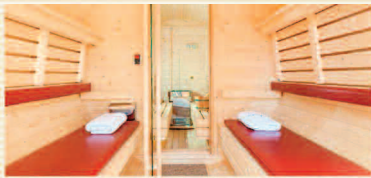

Holzzuber, Fass-Saunen

Alles für den Garten

Große Sauna

Sauna groß mit Vorraum

Durchmesser innen 2,20 m, Länge innen 2,20 m
Vorraum mit Liegen Durchmesser innen 2,20 m, Länge 2,20 m
Größe insgesamt ca. 3,25 m x 5,50 m
Fass-Sauna ohne Ausstattung mit Dach + Türe, inkl. Anschlüsse

Große Sauna innen

Preis Rohbau

ab **8.490,-- €**

Preis komplett

ab **11.990,-- €**

Grundriss

Schema vorn

Schema hinten